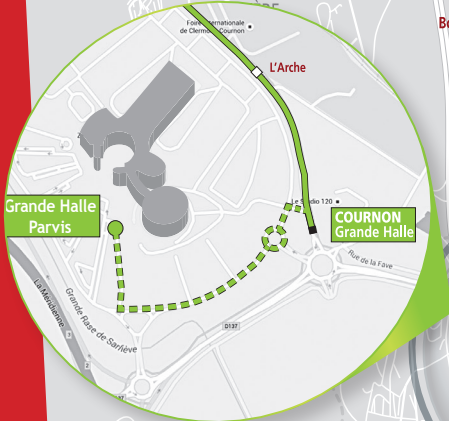

Ligne 23 pensez-y !

À partir du 22 août 2016

NOUVELLE LIGNE :

Lycée Lafayette >>
COURNON / Grande Halle
via la plaine de Sarliève

NOUVEAU

Temps de parcours : 10 mn

Trajet Jaude > Grande Halle
40 minutes (ligne C + 23)

Desserte de la Grande Halle :

Lors d'événements à la Grande Halle,
la ligne 23 pourra être prolongée jusqu'au parvis.

>> DU LUNDI AU VENDREDI

COURNON Grande Halle	L'Arche	Plaine de Sailliève	Bois Joli	Point de Sailliève	Ernest Cristal	La Paradiéu	Lycée Lafayette
07.25	07.25	07.27	07.29	07.32	07.33	07.36	07.38
07.55	07.55	07.57	07.59	08.02	08.03	08.07	08.09
08.21	08.21	08.23	08.25	08.28	08.29	08.32	08.34
12.00	12.00	12.02	12.04	12.07	12.08	12.11	12.13
12.17	12.17	12.19	12.21	12.24	12.25	12.28	12.30
13.07	13.07	13.09	13.11	13.14	13.15	13.18	13.20
15.09	15.09	15.11	15.13	15.16	15.17	15.19	15.21
15.41	15.41	15.43	15.45	15.48	15.49	15.51	15.53
16.34	16.34	16.36	16.39	16.42	16.43	16.45	16.47
17.10	17.10	17.12	17.15	17.18	17.19	17.22	17.24
17.46	17.46	17.48	17.51	17.54	17.55	17.58	18.00
18.08	18.08	18.10	18.13	18.16	18.17	18.20	18.22
19.04	19.04	19.06	19.08	19.11	19.12	19.14	19.16
20.01	20.01	20.03	20.05	20.08	20.09	20.11	20.13

>> LE SAMEDI

COURNON Grande Halle	L'Arche	Plaine de Sailliève	Bois Joli	Point de Sailliève	Ernest Cristal	La Paradiéu	Lycée Lafayette
07.37	07.37	07.39	07.41	07.44	07.45	07.48	07.50
08.15	08.15	08.17	08.19	08.22	08.23	08.27	08.29
11.57	11.57	11.59	12.01	12.04	12.05	12.08	12.10
12.43	12.43	12.45	12.47	12.50	12.51	12.54	12.56
13.38	13.38	13.40	13.42	13.45	13.46	13.50	13.52
15.23	15.23	15.25	15.27	15.30	15.31	15.35	15.37
15.46	15.46	15.48	15.50	15.53	15.54	15.59	16.01
16.48	16.48	16.50	16.53	16.56	16.57	17.01	17.03
17.32	17.32	17.34	17.37	17.40	17.41	17.45	17.47
18.15	18.15	18.17	18.20	18.23	18.24	18.28	18.30
18.55	18.55	18.57	18.59	19.02	19.03	19.05	19.07